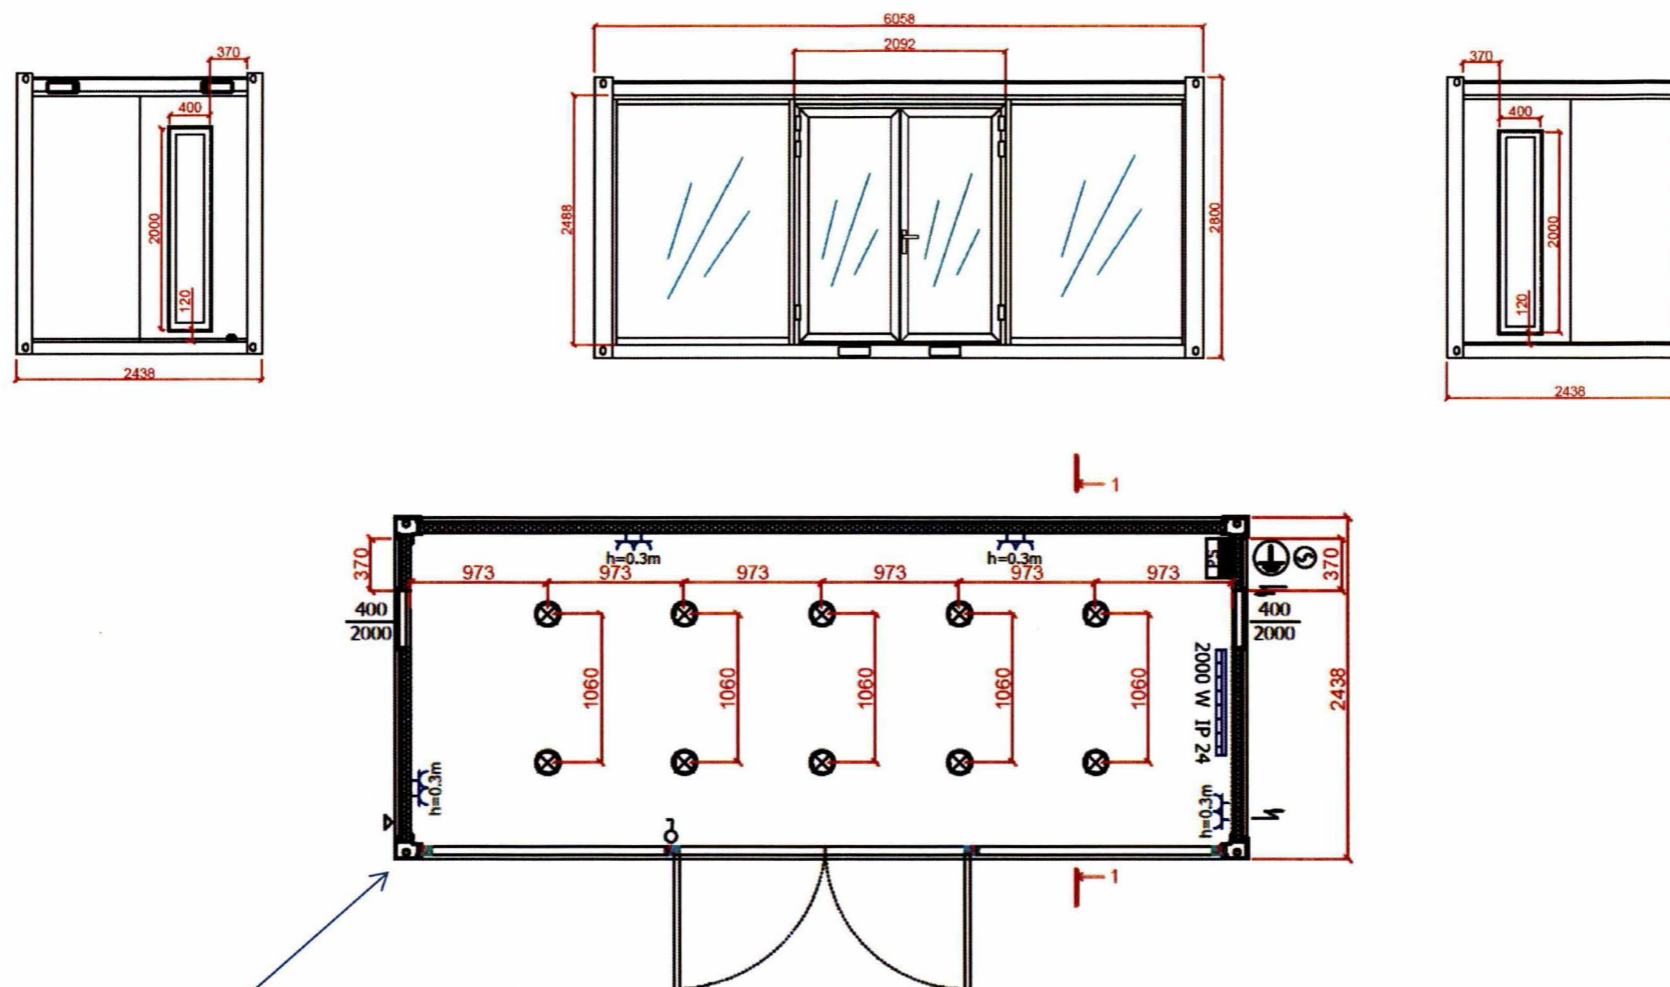

Expobox 20

Hörnen är 12x12 cm,
Vilket räknas bort vid dekormått.

EXPOMOBIL®